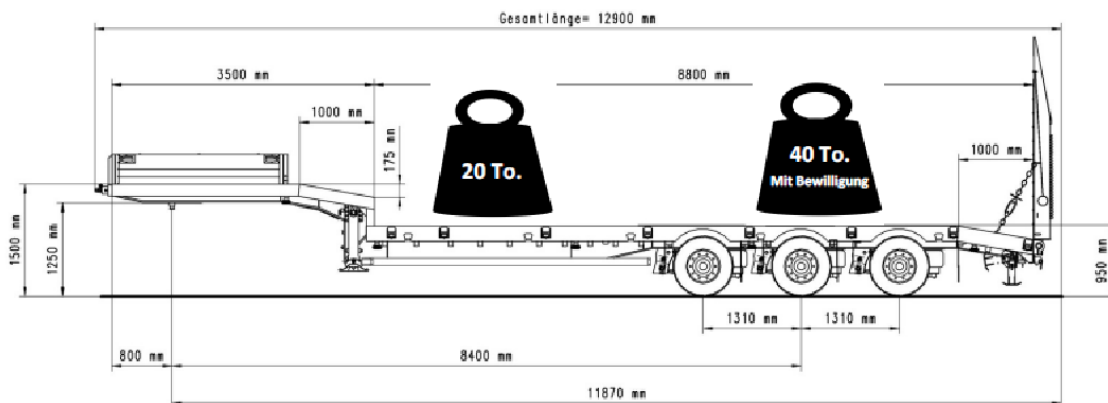

Tieflader

Achsen:	3-Achser
Nutzlast:	20.0 t (40.0 t mit Bewilligung)
Ladehöhe:	3.00 m
Ladebreite:	2.50 m
Ladelänge:	8.80 m
Gesamtlänge:	12.3 m (inkl. Schwanenhals)
Laderampe:	Zwei Laderampen verstellbar